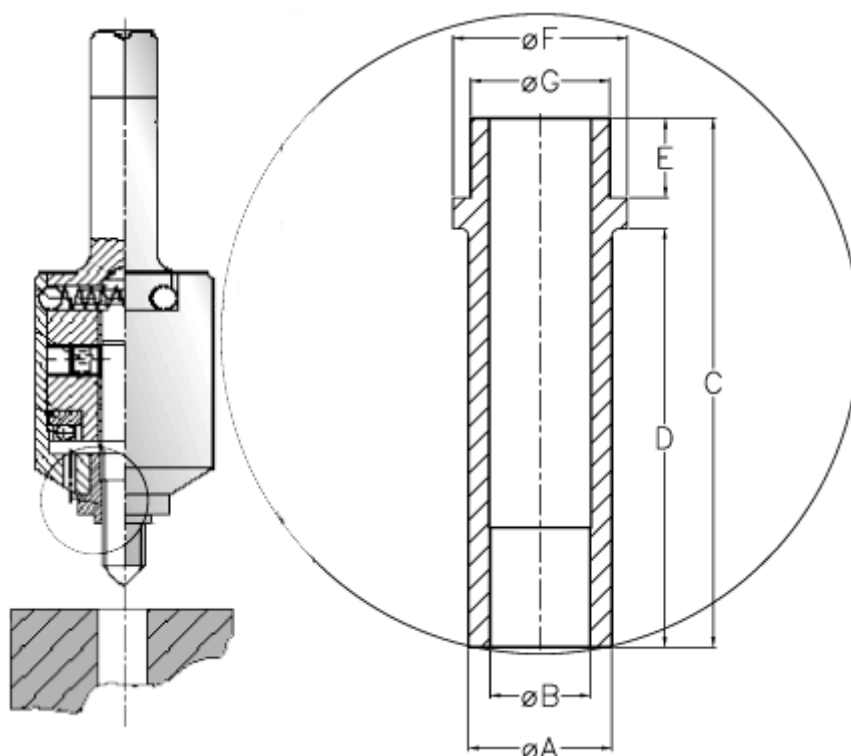

Varenummer: 126200050300  
Beskrivelse: Førebøsning 620 0 050.300  
For M2,5

## Mål

A = 8 +/-0,1  
B = 5,1 +0,1  
C = 11.0  
D = 1.5  
E = 7  
F = 15  
G = 11 r6